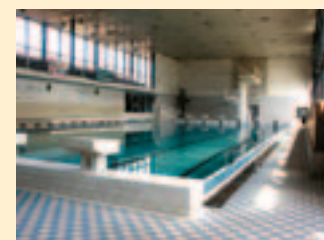

KRYTÝ PLAVECKÝ BAZÉN

Krytý bazén o velikosti 25 x 12m. Šest plaveckých drah. Skokanské můstky 3 a 5m. Pohyblivé dno umožňuje volbu hloubky od 60cm do 180 cm. Doskok pod skokanskými můstky je hluboký 4m. Součástí jsou ohřívárny, sprchy, velké šatny vč. soc. zázemí. V létě je krytý bazén přes venkovní terasu propojen s aquaparkem.